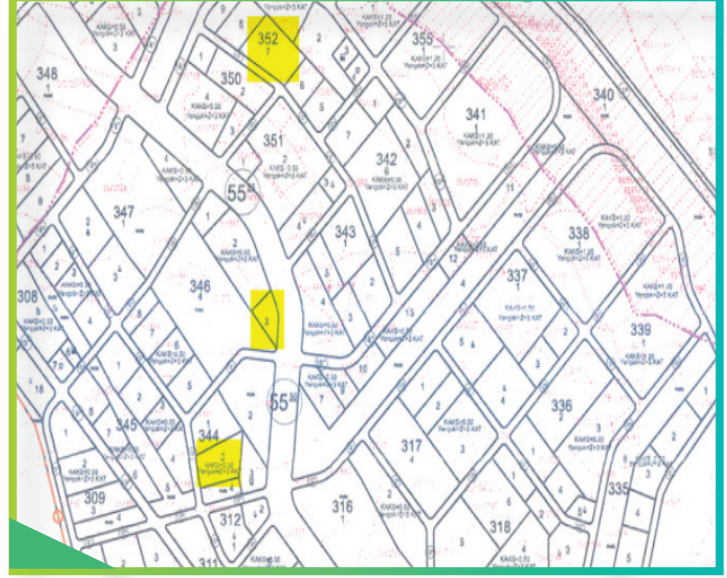

2023

BKO no. 1012

صورة جوية تدل على موقع الأرض بالنسبة للقناة

قطعة أرض للبيع

istanbul - اسطنبول	المدينة
BAŞAKŞEHİR - باشاك شهير	المنطقة
ŞANLIURFA - شانلار	المحطة
1564 M ²	كامل المساحة
غرب القناة	موقع الأرض بالنسبة للقناة

موقع قطعة الأرض

شكل الارض قبل التنظيم

شكل الأرض النهائي بعد التنظيم

مميزات قطعة الارض

- ◆ الأرض داخل التنظيم وعلى مشروع قناة اسطنبول مباشرة
- ◆ تبعد عن القناة 530 متر
- ◆ تتميز بالاطلالة على القناة مباشرة
- ◆ بالقرب من مارينا اليخوت
- ◆ تبعد عن المطار 13 كم
- ◆ بجانب اول جسر

معلومات التنظيم الجديد

◆ نسبة الاعمار / الإنشاءات

◆ اعمار سكني 4 طوابق

معدل تغير الأسعار في منطقة القناة خلال الستين الماضية